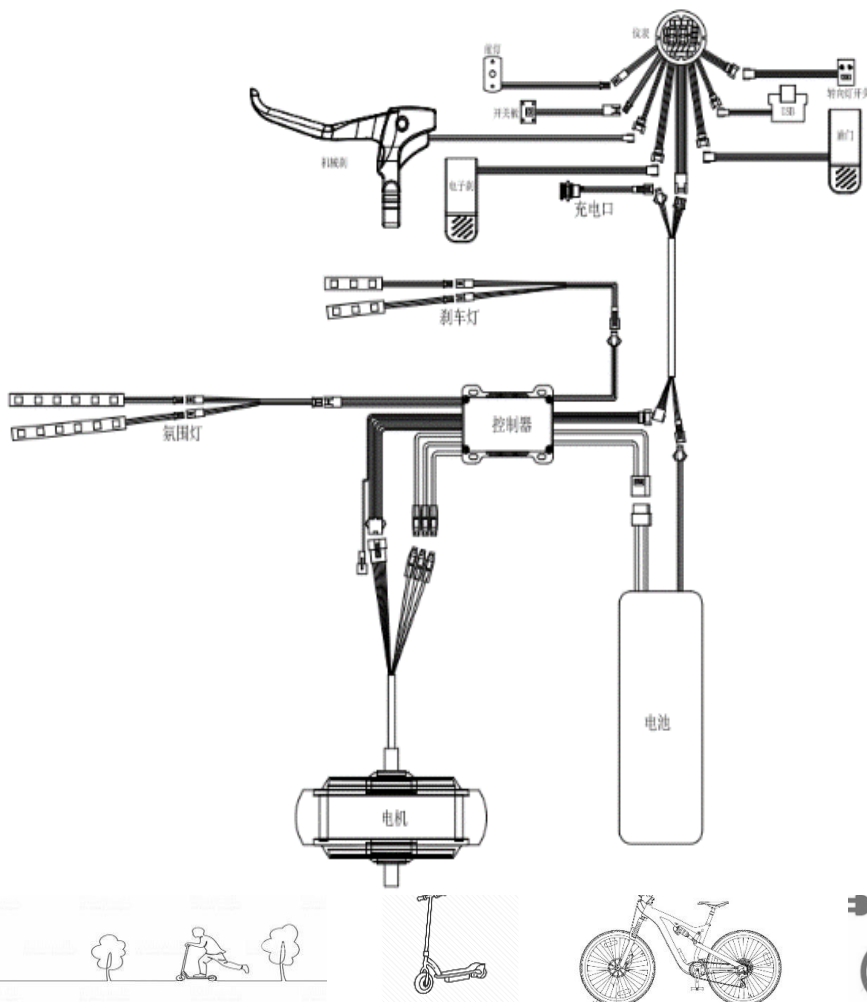

12V LED 电动滑板车仪表
 型号：YB-12A

小米型电动滑板车仪表
 型号：YB-12B

电动滑板车仪表
 型号：YB-12C

仪表接线图：

仪表特色：

- * 一键式轻触按键功能
 (ON/OFF, 前灯, 三档速度调节)
 (氛围灯可选)
- * 前灯 LED 驱动控制 (3V/1W)
- * 左右转向灯显示 (可选)
- * 电子刹车控制/机械刹车控制
- * 油门调速控制
- * 5V500mA USB 充电接口 (可选)
- * 蓝牙无线连接 (可选)
- * 保护功能：
 (通讯故障保护, 电子刹车丢失保护, 油门丢失保护)
- * LED显示内容：
 1. 三档速度：
 1档6km/h, 2档15km/h, 3档20km/h
 (1档6km/h, 2档20km/h, 3档25km/h)
 2. 电池量
 3. 前灯
 4. 转向灯 (可选)